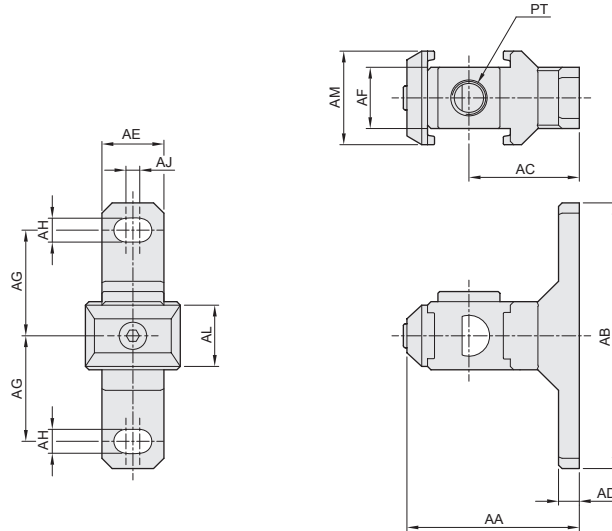

模組化固定座 — 外觀圖形尺寸

CHELIC

◎ M-15D,30D 模組化型式

◎ M-60D 模組化型式

機種	AA	AB	AC	AE	AF	AG	AM	AN	AR	AT
M-15D	50.5	32	49	17.5	31	8	8	4	Ø7	6
M-30D	61.5	40	49	20	31	8	10	5	Ø7	8

◎ M-15E,30E 模組化型式

機種	AA	AB	AC	AE	AF	AG	AM	AN	AP	AR	AT
M-15E	49.5	32	49	26	31.5	7.5	8	4	12	Ø7	6
M-30E	60.3	40	51	39.8	31	8	10	5	20	Ø7	8.2

空氣調理組合

模組化固定座 — 外觀圖形尺寸

CHELIC

◉ M-15DT, M-30DT, M-60DT 模組化型式

機種	尺寸	PT	AA	AB	AC	AD	AE	AF	AG	AH	AJ	AL	AM
M-15DT		PT 1/8"	51	78	32	6	18	18	31	7	4	18	27.5
		PT 1/4"											
M-30DT		PT 1/8"	61	79	40	8	20	20	31.5	7	-	22	30
		PT 1/4"											
M-60DT		PT 1/4"	77.5	92	47	8	31	25	36	9	4	34	43.9
		PT 3/8"											

◉ M-30B, M-60B 模組化型式

機種	尺寸	AA	AB	AC	AD	AE	AF	AG	AH	AP	AQ	AT
M-30B		58	38.75	54	39.5	R19.2	∅30.5	16.5	23	2.5	7	2.3
M-60B		73	45.5	70	45	R27.5	∅45	20.5	30.5	5	9	3.2

◉ M-15C, M-30C, M-60C 模組化型式

機種	尺寸	AA	AB	AC	AD	AE	AF	AG	AH	AP	AQ	AT	AV	AU
M-15C		55	30	46	30	R23	∅40.5	28	34	2	6.5	2	10	41
M-30C		78.3	40	72	40	R36	∅64.5	27	35	4	8	2.3	12	47
M-60C		97	50.4	86	62	R43	∅78.7	42	52	3	9	3.2	14	65