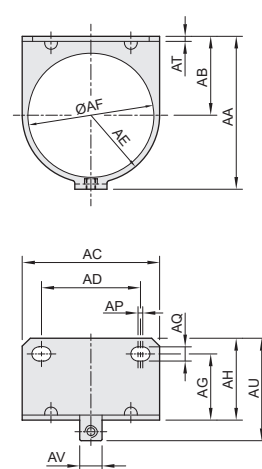

空氣調理組合

模組化固定座 — 外觀圖形尺寸

CHELIC

◉ M-15DT, M-30DT, M-60DT 模組化型式

機種	尺寸	PT	AA	AB	AC	AD	AE	AF	AG	AH	AJ	AL	AM
M-15DT		PT 1/8"	51	78	32	6	18	18	31	7	4	18	27.5
		PT 1/4"											
M-30DT		PT 1/8"	61	79	40	8	20	20	31.5	7	-	22	30
		PT 1/4"											
M-60DT		PT 1/4"	77.5	92	47	8	31	25	36	9	4	34	43.9
		PT 3/8"											

◉ M-30B, M-60B 模組化型式

機種	尺寸	AA	AB	AC	AD	AE	AF	AG	AH	AP	AQ	AT
M-30B		58	38.75	54	39.5	R19.2	∅30.5	16.5	23	2.5	7	2.3
M-60B		73	45.5	70	45	R27.5	∅45	20.5	30.5	5	9	3.2

◉ M-15C, M-30C, M-60C 模組化型式

機種	尺寸	AA	AB	AC	AD	AE	AF	AG	AH	AP	AQ	AT	AV	AU
M-15C		55	30	46	30	R23	∅40.5	28	34	2	6.5	2	10	41
M-30C		78.3	40	72	40	R36	∅64.5	27	35	4	8	2.3	12	47
M-60C		97	50.4	86	62	R43	∅78.7	42	52	3	9	3.2	14	65