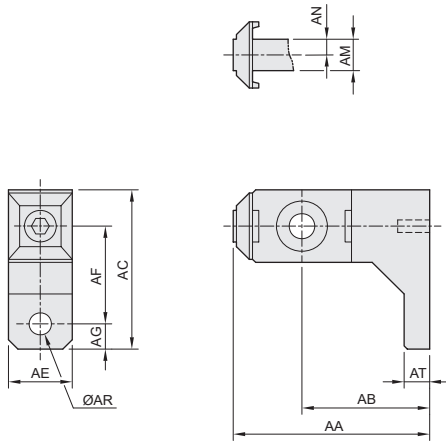

AC
BC
CC
三點組合

AFC
BFC
CFC
二點組合

FR
調壓過濾器

F
過濾器

R
調壓器

L
給油器

A/B/C
固定座

空氣調理組合

模組化固定座 — 外觀圖形尺寸

CHELIC

◎ M-15D,30D 模組化型式

◎ M-60D 模組化型式

機種	AA	AB	AC	AE	AF	AG	AM	AN	AR	AT
M-15D	50.5	32	49	17.5	31	8	8	4	Ø7	6
M-30D	61.5	40	49	20	31	8	10	5	Ø7	8

◎ M-15E,30E 模組化型式

機種	AA	AB	AC	AE	AF	AG	AM	AN	AP	AR	AT
M-15E	49.5	32	49	26	31.5	7.5	8	4	12	Ø7	6
M-30E	60.3	40	51	39.8	31	8	10	5	20	Ø7	8.2

空氣調理組合

模組化固定座 — 外觀圖形尺寸

CHELIC

◉ M-15DT, M-30DT, M-60DT 模組化型式

機種	尺寸	PT	AA	AB	AC	AD	AE	AF	AG	AH	AJ	AL	AM
M-15DT		PT 1/8"	51	78	32	6	18	18	31	7	4	18	27.5
		PT 1/4"											
M-30DT		PT 1/8"	61	79	40	8	20	20	31.5	7	-	22	30
		PT 1/4"											
M-60DT		PT 1/4"	77.5	92	47	8	31	25	36	9	4	34	43.9
		PT 3/8"											

◉ M-30B, M-60B 模組化型式

機種	尺寸	AA	AB	AC	AD	AE	AF	AG	AH	AP	AQ	AT
M-30B		58	38.75	54	39.5	R19.2	∅30.5	16.5	23	2.5	7	2.3
M-60B		73	45.5	70	45	R27.5	∅45	20.5	30.5	5	9	3.2

◉ M-15C, M-30C, M-60C 模組化型式

機種	尺寸	AA	AB	AC	AD	AE	AF	AG	AH	AP	AQ	AT	AV	AU
M-15C		55	30	46	30	R23	∅40.5	28	34	2	6.5	2	10	41
M-30C		78.3	40	72	40	R36	∅64.5	27	35	4	8	2.3	12	47
M-60C		97	50.4	86	62	R43	∅78.7	42	52	3	9	3.2	14	65