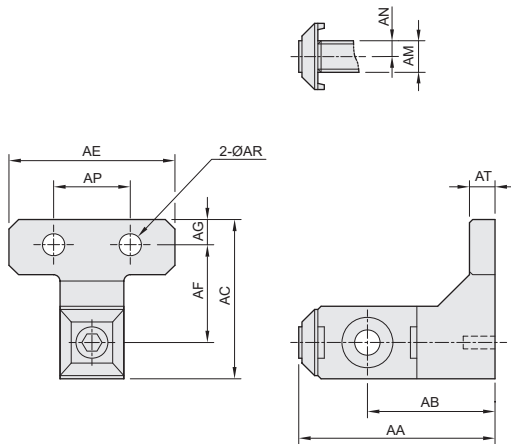

模組化固定座 — 外觀圖形尺寸

CHELIC

◎ M-15D,30D 模組化型式

◎ M-60D 模組化型式

機種	AA	AB	AC	AE	AF	AG	AM	AN	AR	AT
M-15D	50.5	32	49	17.5	31	8	8	4	Ø7	6
M-30D	61.5	40	49	20	31	8	10	5	Ø7	8

◎ M-15E,30E 模組化型式

機種	AA	AB	AC	AE	AF	AG	AM	AN	AP	AR	AT
M-15E	49.5	32	49	26	31.5	7.5	8	4	12	Ø7	6
M-30E	60.3	40	51	39.8	31	8	10	5	20	Ø7	8.2

空氣調理組合

模組化固定座 — 外觀圖形尺寸

CHELIC

◉ M-15DT, M-30DT, M-60DT 模組化型式

機種	尺寸	PT	AA	AB	AC	AD	AE	AF	AG	AH	AJ	AL	AM
M-15DT		PT 1/8"	51	78	32	6	18	18	31	7	4	18	27.5
		PT 1/4"											
M-30DT		PT 1/8"	61	79	40	8	20	20	31.5	7	-	22	30
		PT 1/4"											
M-60DT		PT 1/4"	77.5	92	47	8	31	25	36	9	4	34	43.9
		PT 3/8"											

◉ M-30B, M-60B 模組化型式

機種	尺寸	AA	AB	AC	AD	AE	AF	AG	AH	AP	AQ	AT
M-30B		58	38.75	54	39.5	R19.2	∅30.5	16.5	23	2.5	7	2.3
M-60B		73	45.5	70	45	R27.5	∅45	20.5	30.5	5	9	3.2

◉ M-15C, M-30C, M-60C 模組化型式

機種	尺寸	AA	AB	AC	AD	AE	AF	AG	AH	AP	AQ	AT	AV	AU
M-15C		55	30	46	30	R23	∅40.5	28	34	2	6.5	2	10	41
M-30C		78.3	40	72	40	R36	∅64.5	27	35	4	8	2.3	12	47
M-60C		97	50.4	86	62	R43	∅78.7	42	52	3	9	3.2	14	65