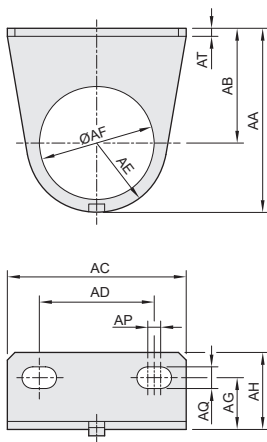

模組化固定座 — 外觀圖形尺寸

CHELIC

◎ M-15D,30D 模組化型式

◎ M-60D 模組化型式

機種	AA	AB	AC	AE	AF	AG	AM	AN	AR	AT
M-15D	50.5	32	49	17.5	31	8	8	4	Ø7	6
M-30D	61.5	40	49	20	31	8	10	5	Ø7	8

◎ M-15E,30E 模組化型式

機種	AA	AB	AC	AE	AF	AG	AM	AN	AP	AR	AT
M-15E	49.5	32	49	26	31.5	7.5	8	4	12	Ø7	6
M-30E	60.3	40	51	39.8	31	8	10	5	20	Ø7	8.2

空氣調理組合

模組化固定座 — 外觀圖形尺寸

CHELIC

◉ M-15DT, M-30DT, M-60DT 模組化型式

機種	尺寸	PT	AA	AB	AC	AD	AE	AF	AG	AH	AJ	AL	AM
M-15DT		PT 1/8"	51	78	32	6	18	18	31	7	4	18	27.5
		PT 1/4"											
M-30DT		PT 1/8"	61	79	40	8	20	20	31.5	7	-	22	30
		PT 1/4"											
M-60DT		PT 1/4"	77.5	92	47	8	31	25	36	9	4	34	43.9
		PT 3/8"											

◉ M-30B, M-60B 模組化型式

機種	尺寸	AA	AB	AC	AD	AE	AF	AG	AH	AP	AQ	AT
M-30B		58	38.75	54	39.5	R19.2	∅30.5	16.5	23	2.5	7	2.3
M-60B		73	45.5	70	45	R27.5	∅45	20.5	30.5	5	9	3.2

◉ M-15C, M-30C, M-60C 模組化型式

機種	尺寸	AA	AB	AC	AD	AE	AF	AG	AH	AP	AQ	AT	AV	AU
M-15C		55	30	46	30	R23	∅40.5	28	34	2	6.5	2	10	41
M-30C		78.3	40	72	40	R36	∅64.5	27	35	4	8	2.3	12	47
M-60C		97	50.4	86	62	R43	∅78.7	42	52	3	9	3.2	14	65