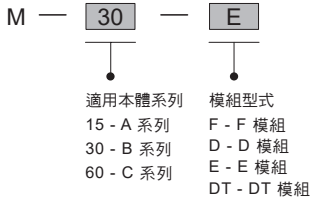

空氣調理組合

模組化固定座

CHELIC

◎ 訂購稱呼代號

◎ 內部結構圖

模組 本體 系列	F 模組塊	D 模組塊	E 模組塊	DT 模組塊
-15 適用於 A 系列	組合體 組合體 ⇒ 回 ⇐ M-15F	組合體 組合體 ⇒ 回 ⇐ M-15D	組合體 組合體 ⇒ 回 ⇐ M-15E	組合體 組合體 ⇒ 回 ⇐ M-15DT
-30 適用於 B 系列	⇒ 回 ⇐ M-30F	⇒ 回 ⇐ M-30D	⇒ 回 ⇐ M-30E	⇒ 回 ⇐ M-30DT
-60 適用於 C 系列	⇒ 回 ⇐ M-60F	⇒ 回 ⇐ M-60D	⇒ 回 ⇐ M-60D	⇒ 回 ⇐ M-60DT