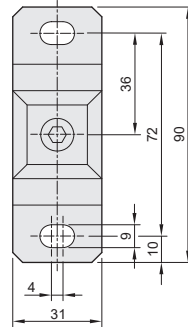

模組化固定座 — 外觀圖形尺寸

CHELIC

◎ M-15D,30D 模組化型式

◎ M-60D 模組化型式

機種	AA	AB	AC	AE	AF	AG	AM	AN	AR	AT
M-15D	50.5	32	49	17.5	31	8	8	4	Ø7	6
M-30D	61.5	40	49	20	31	8	10	5	Ø7	8

◎ M-15E,30E 模組化型式

機種	AA	AB	AC	AE	AF	AG	AM	AN	AP	AR	AT
M-15E	49.5	32	49	26	31.5	7.5	8	4	12	Ø7	6
M-30E	60.3	40	51	39.8	31	8	10	5	20	Ø7	8.2

空氣調理組合

模組化固定座 — 外觀圖形尺寸

CHELIC

◉ M-15DT, M-30DT, M-60DT 模組化型式

機種	尺寸	PT	AA	AB	AC	AD	AE	AF	AG	AH	AJ	AL	AM
M-15DT		PT 1/8"	51	78	32	6	18	18	31	7	4	18	27.5
		PT 1/4"											
M-30DT		PT 1/8"	61	79	40	8	20	20	31.5	7	-	22	30
		PT 1/4"											
M-60DT		PT 1/4"	77.5	92	47	8	31	25	36	9	4	34	43.9
		PT 3/8"											

◉ M-30B, M-60B 模組化型式

機種	尺寸	AA	AB	AC	AD	AE	AF	AG	AH	AP	AQ	AT
M-30B		58	38.75	54	39.5	R19.2	∅30.5	16.5	23	2.5	7	2.3
M-60B		73	45.5	70	45	R27.5	∅45	20.5	30.5	5	9	3.2

◉ M-15C, M-30C, M-60C 模組化型式

機種	尺寸	AA	AB	AC	AD	AE	AF	AG	AH	AP	AQ	AT	AV	AU
M-15C		55	30	46	30	R23	∅40.5	28	34	2	6.5	2	10	41
M-30C		78.3	40	72	40	R36	∅64.5	27	35	4	8	2.3	12	47
M-60C		97	50.4	86	62	R43	∅78.7	42	52	3	9	3.2	14	65